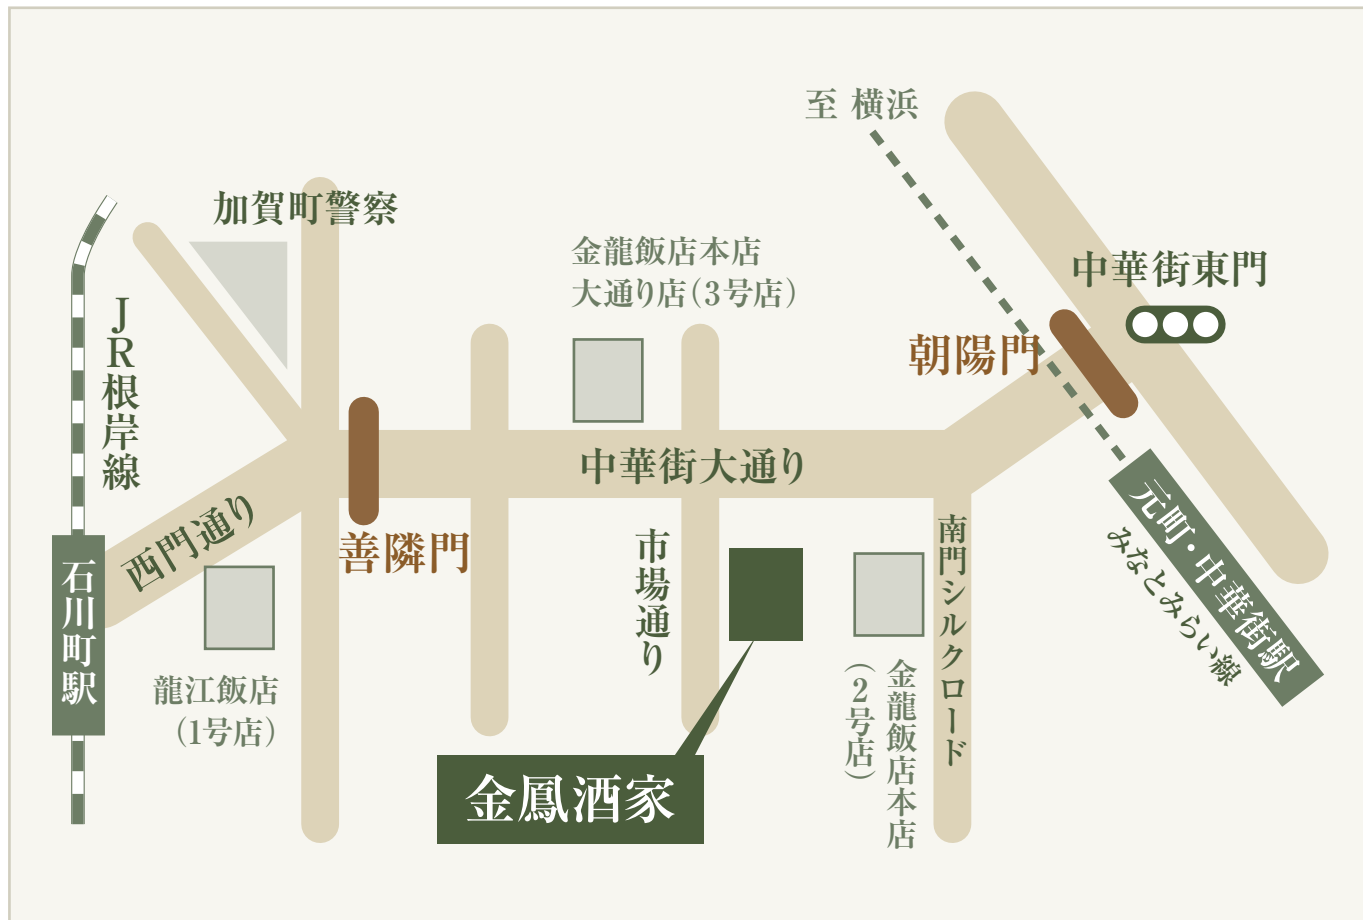

# 金鳳酒家アクセスマップ

## アクセス情報

所在地 〒231-0023 神奈川県横浜市中区山下町191

電話番号 045-681-9717

ファックス 045-681-9718

営業時間 11:00~22:00 (ランチ営業、日曜営業)

交通手段 みなとみらい線元町・中華街駅 2番出口 徒歩5分  
JR石川町駅 北口 徒歩5分

定休日 年中無休